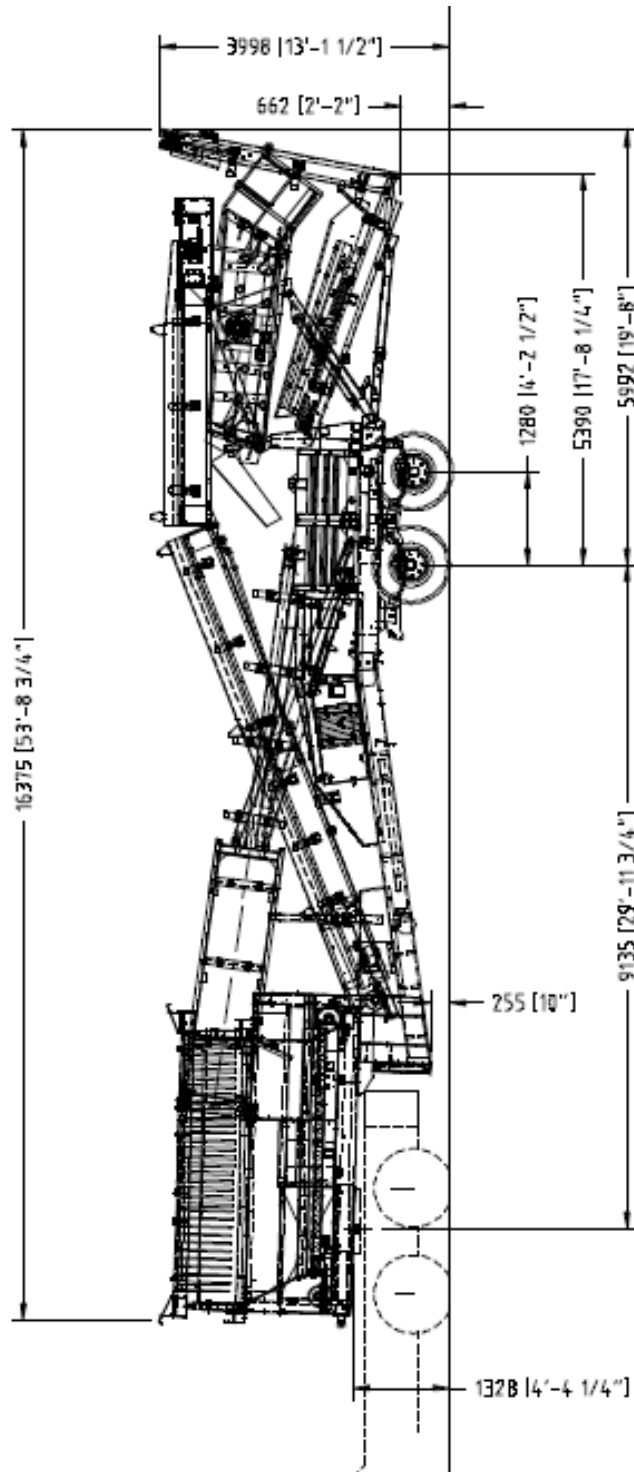

Transportdimensionen Turbo: